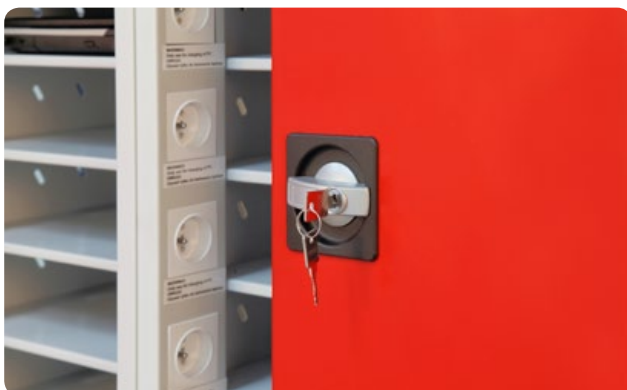

Lackierung

Die Farbe wird hochwertig einbrennlackiert. Sie ist in allen RAL-Farben und optional auch als Strukturlack erhältlich. Weitere Details finden Sie im Datenblatt „Farben“.

Weitere Informationen zu unserem Sortiment hochwertiger Stahlmöbel finden Sie auf unserer Website. Gern senden wir Ihnen unseren Katalog zu und beraten Sie vor Ort oder am Telefon.

Tel.: +49 (0) 34345 / 550 20 · info@rotstahl.de · www.rotstahl.de