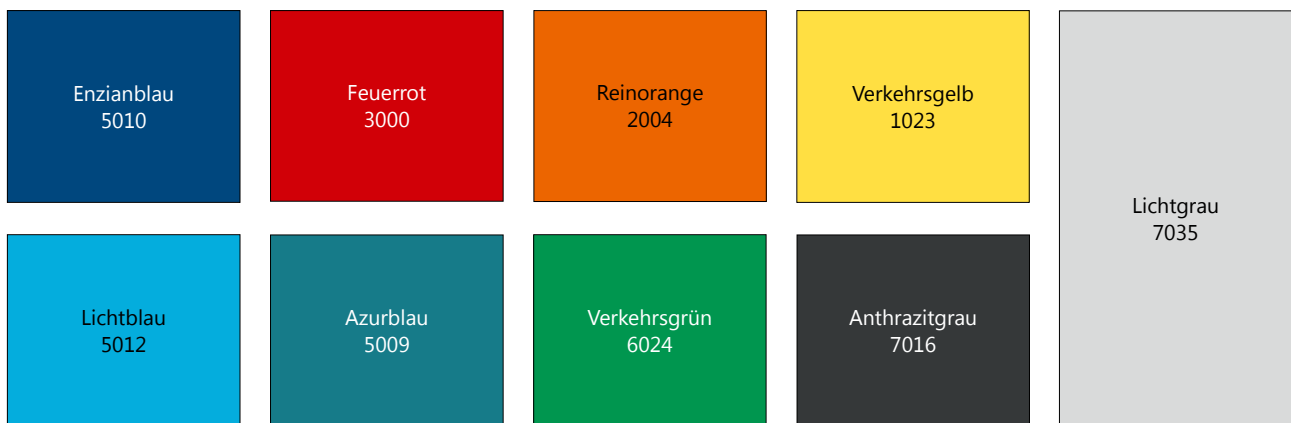

FARBEN & LACKIERUNG

RAL Classic Farbtöne

Die hochwertige und widerstandsfähige Einbrennlackierung bieten wir Ihnen ohne Aufpreis in unseren Standardfarben. Sowohl Korpus als auch Türen können farblich abgestimmt werden.

Farbvariationen für Schließfachtüren sind ebenfalls gegen Aufpreis möglich. So entstehen Muster und Farbübergänge die sich optimal in bestehende Raumkonzepte integrieren.

Weitere RAL-Farben

Neben unseren Standardfarben bieten wir Ihnen die Fertigung von Korpus und Türen in nahezu alle RAL-Farben gegen Aufpreis an.