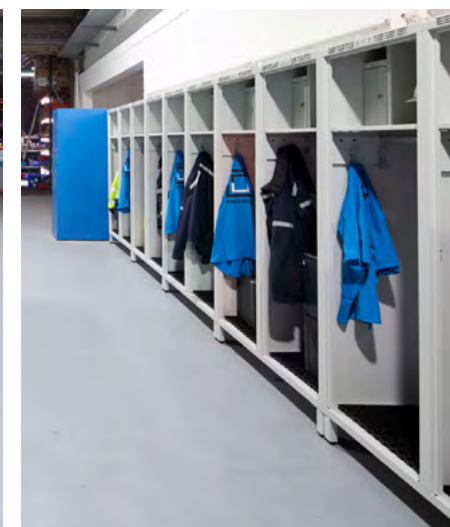

## KOPSCHINA INDUSTRIEREINIGUNG GMBH

Einsatzspind PROFI mit lichtgrauem Korpus

» *„Die Zusammenarbeit mit rotstahl® verlief ausgezeichnet. Mit den gelieferten PROFI-Einsatzspinden sind wir hochzufrieden.“*

Um die spezifischen Anforderungen an eine ordnungsgemäße Aufbewahrung der Arbeitskleidung zu erfüllen, entschied sich KOPSCHINA für 10 Exemplare des Einsatzspinds PROFI mit je zwei Abteilen. Die lichtgrauen Spinde sind mit einem Helmfach inklusive ergonomischem

Helmhalter ausgestattet. Darunter befindet sich ein großzügiges Abteil für die Dienstbekleidung. Dieses bietet mit seinen robusten Metall- und Kunststoffhaken sowie der verdrehsicheren Kleiderstange optimale Voraussetzungen für eine fachgerechte Lagerung. Zusätzlich verfügt der Einsatzspind PROFI über ein kleines, abschließbares Wertfach mit Einwurfschlitz, welches als Postfach und zur Aufbewahrung persönlicher Gegenstände dient.