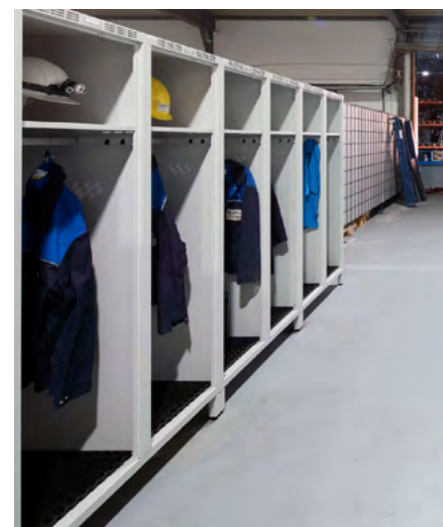

## KOPSCHINA INDUSTRIEREINIGUNG GMBH

Einsatzspind PROFI mit lichtgrauem Korpus

» *„Die Zusammenarbeit mit rotstahl® verlief ausgezeichnet. Mit den gelieferten PROFI-Einsatzspinden sind wir hochzufrieden.“*

Um die spezifischen Anforderungen an eine ordnungsgemäße Aufbewahrung der Arbeitskleidung zu erfüllen, entschied sich KOPSCHINA für 10 Exemplare des Einsatzspinds PROFI mit je zwei Abteilen. Die lichtgrauen Spinde sind mit einem Helmfach inklusive ergonomischem

Helmhalter ausgestattet. Darunter befindet sich ein großzügiges Abteil für die Dienstbekleidung. Dieses bietet mit seinen robusten Metall- und Kunststoffhaken sowie der verdrehsicheren Kleiderstange optimale Voraussetzungen für eine fachgerechte Lagerung. Zusätzlich verfügt der Einsatzspind PROFI über ein kleines, abschließbares Wertfach mit Einwurfschlitz, welches als Postfach und zur Aufbewahrung persönlicher Gegenstände dient.