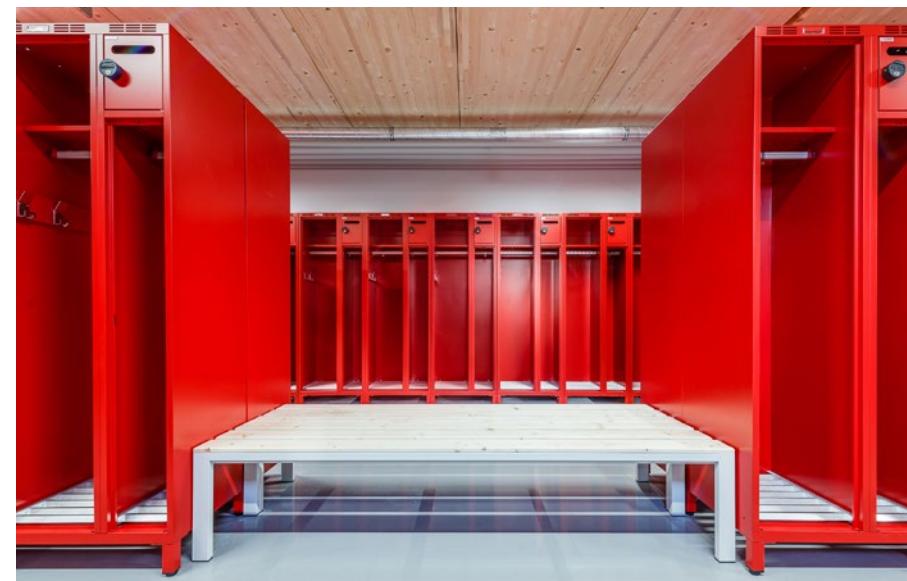

FEUERWEHR LENZKIRCH

Einsatzspinde DEVIS mit Schuhrost

» *„Unsere individuellen Wünsche wurden 1:1 umgesetzt. Die neuen Spinde sehen nicht nur klasse aus, sondern ermöglichen auch die Kleidertrennung.“*

Jürgen Lindner, Kommandant Feuerwehr Lenzkirch

Die separate Lagerung von kontaminierter Einsatzkleidung und den privaten Sachen soll als Standard in den Feuerwehrhäusern Einzug finden. Um dieser Richtlinie gerecht zu werden, müssen mindestens getrennte Lagermöglichkeiten vorhanden sein. Bei der Feuerwehr Lenzkirch ermöglicht dies der Einsatzspinde DEVIS. Die Einsatzrüstung wird in

einem offenen Abteil jederzeit griffbereit optimal durchlüftet. Private Kleidung wird in einem eigenen Abteil getrennt gelagert. Wertsachen können schnell und bequem in einem verschließbaren Fach schlüssellos verstaut werden. Durch den Schuhrost kann die aufsteigende Wärme der Bodenheizung Schuhe und Kleidung schneller trocknen lassen.