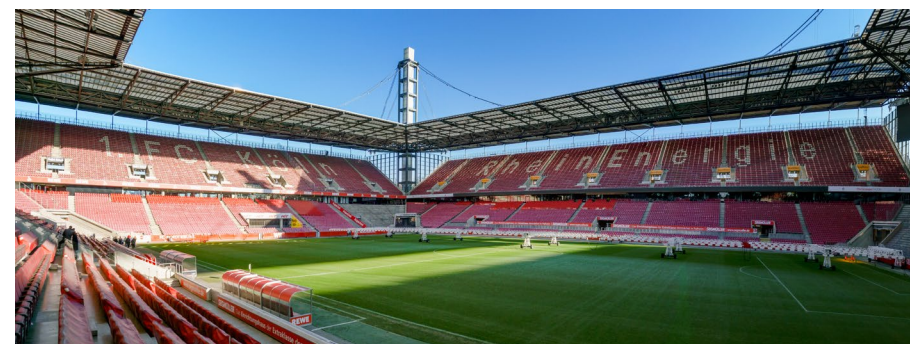

## RheinEnergieSTADION

Die Ladestation für kleine und große Events

Das RheinEnergieSTADION in Köln gehört zu einem der bekanntesten Stadien Deutschlands. Die Heimat des 1. FC Köln ist Austragungsort vieler Großveranstaltungen und Konzerte, bei denen bis zu 50.000 Besucher mitfeiern können.

Auch für kleinere Kreise ist das Stadion eine attraktive Location mit besonderen Logen und Gastronomiebereichen, die jedem Event ein ganz besonderes Fußball-Flair verleihen.

Für diese wechselnde Beanspruchung ist die Ladestation von rotstahl® bestens gewappnet. So können Gäste ihre Smartphones und andere Geräte sicher verschließen und gleichzeitig aufladen.