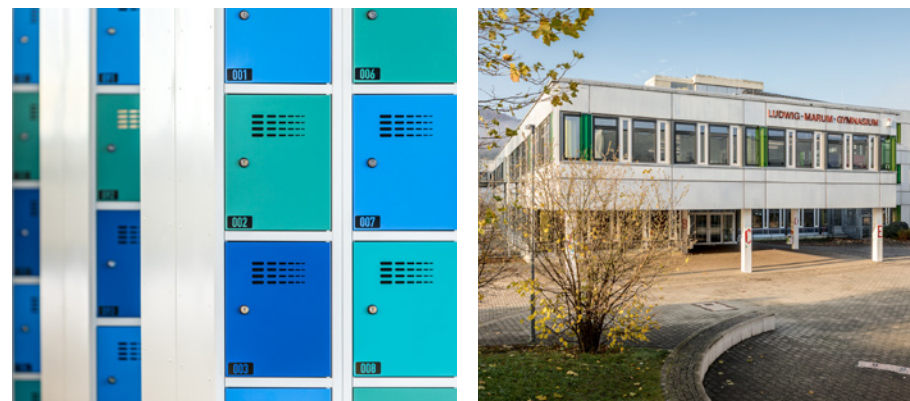

LUDWIG-MARUM-GYMNASIUM

Farbenfrohe Schließfächer für Schulen

» *„Schon bei der Auswahl hat uns rotstahl® eine zuvorkommende Unterstützung geboten. Unsere Schüler sind mit ihren neuen Schließfächern sehr zufrieden.“*

Bernhard Maier, stellv. Schulleiter Ludwig-Marum-Gymnasium

Das allgemein bildende Gymnasium in Pfnitzal wurde 1971 gegründet und verfügt über ein sprachliches und naturwissenschaftliches Profil. Zahlreichen Arbeitsgemeinschaften bieten den Schülern vielfältige und über den regulären Unterricht hinausgehende Bildungsmöglichkeiten. Für einen unbeschwerten Schulalltag der Jugendlichen sind deshalb sichere Ablagemöglichkeiten besonders wichtig.

Die Schulschließfächer von rotstahl® bieten viel Stauraum auf kleiner Stellfläche. Durch die verschiedenen Türfarben entsteht ein individuelles Farbmuster. Dies dient zusammen mit der Fachnummerierung einer besseren Orientierung und schafft eine freundliche Atmosphäre. Schrägdächer verhindern, dass Sachen versehentlich liegen gelassen werden und minimieren zusätzlich die Brandlast.