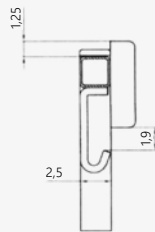

Varianten:

- mit Lehne und Hakenleiste
- Verzinkung

Maße HxBxT in cm

Breite 100 cm	42 x 100 x 40	165 x 100 x 43	165 x 100 x 83
Breite 150 cm	42 x 150 x 40	165 x 150 x 43	165 x 150 x 83

Lackierung

Die Farbe des Stahlgestells wird hochwertig einbrennlackiert und ist in vielen RAL-Farben verfügbar. Weitere Details finden Sie im Datenblatt „Farben“.