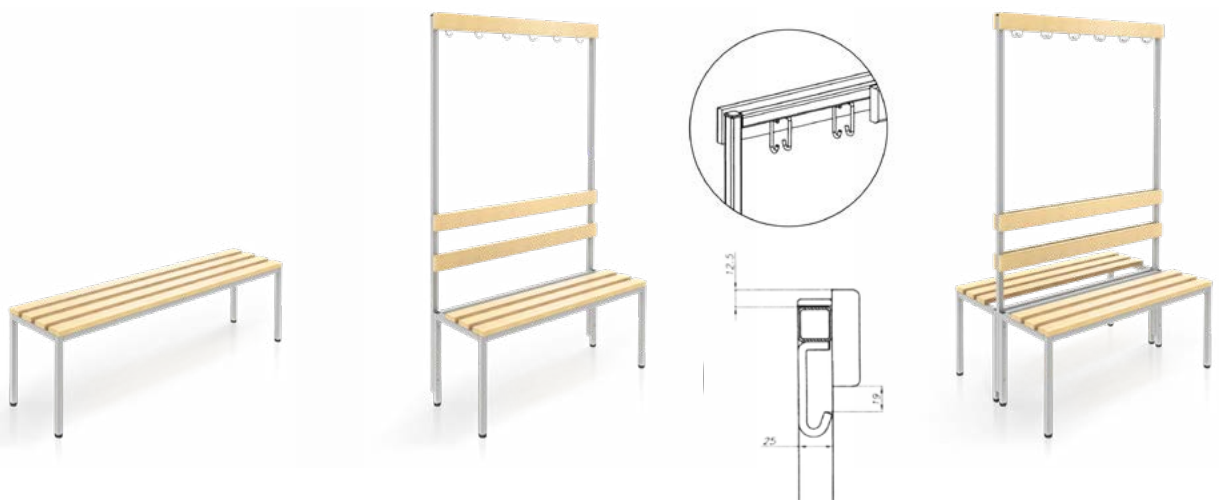

auch mit Schuhablage erhältlich

UNTERGEBAUTE SITZBÄNKE

Untergebaute Sitzbank mit Schubladen

Maximalen Stauraum bieten untergebaute Schubladen. Die Sitzfläche aus robuster Melaminplatte ist gleichzeitig eine zusätzliche Ablage und schützt den Inhalt vor Verschmutzung.

Auf Wunsch erhalten Sie unsere Sitzbänke mit Lehne und Hakenleiste.

Lackierung: Hochwertige Pulverbeschichtung in Lichtgrau (RAL 7035). Andere RAL-Farben sind gegen Aufpreis möglich.

Basics:

- Konstruktion aus pulverbeschichtetem Vierkant-Profilrohr
- Füße mit Kunststoffgleitern

Optionen:

- Bänke mit Leisten aus Holz oder Kunststoff (Lichtgrau oder Reinweiß)
- Verzinkung zum Schutz vor Korrosion

Sitzbank

Maße in cm			
Höhe	40,5		
Breiten	100	150	200
Tiefe	35,5		

Sitzbank mit Hakenleiste

Maße in cm	Einfach	Doppelt	
Höhe	165		
Breiten	100	150	200
Tiefe	38	76	

Die freistehenden Sitzbänke sind auch mit einer Schuhablage aus Stahlblech erhältlich.