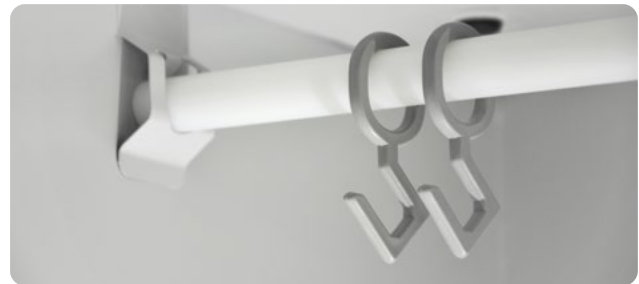

Weitere Informationen zu unserem Sortiment hochwertiger Stahlmöbel finden Sie auf unserer Website. Gern senden wir Ihnen unseren Katalog zu und beraten Sie vor Ort oder am Telefon.

Tel.: +49 (0) 34345 / 550 20 · info@rotstahl.de · www.rotstahl.de